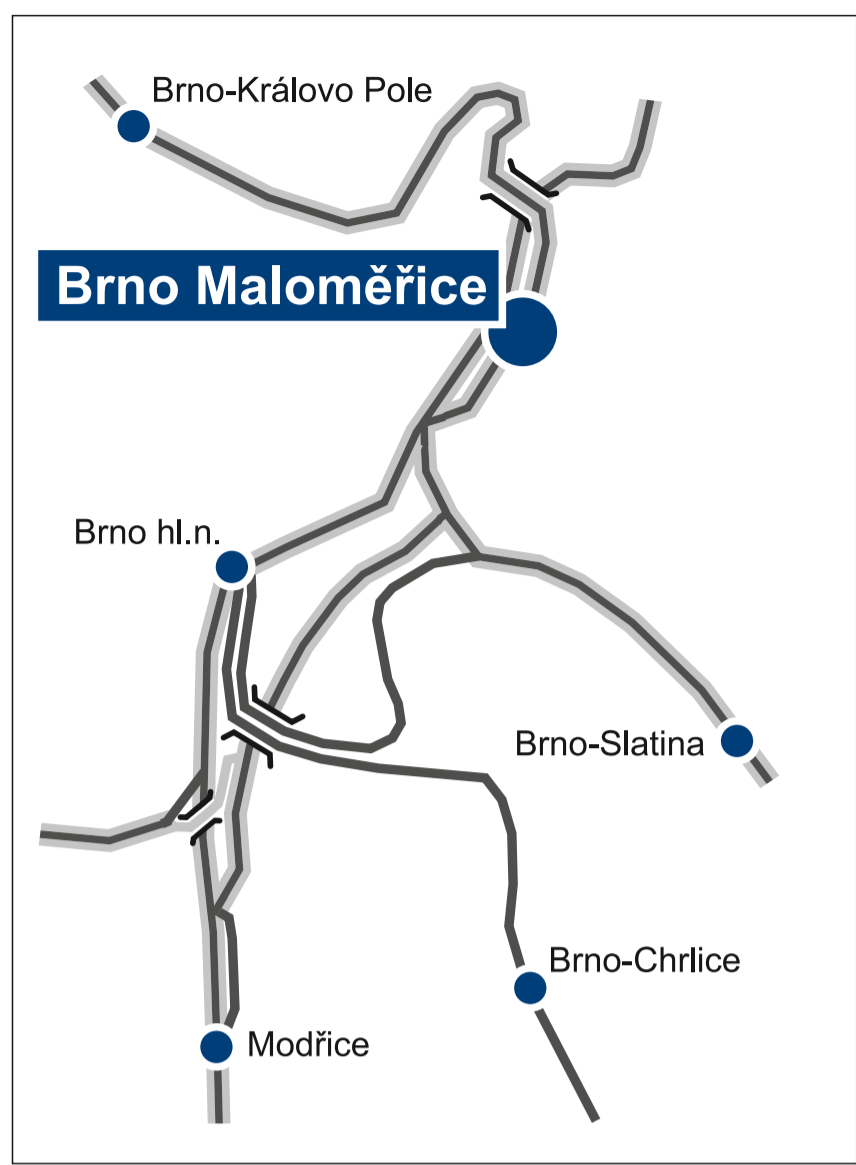

Mapa obvodu OPŘ východ

uzel Brno

uzel Ostrava

Sídla, stanice

- sídlo OPŘ
- hranice OPŘ
- sídlo a název provozního pracoviště
- Přerov
- stanice - výplň dle příslušnosti k PP
- Grygov
- stanice se zvláštními podmínkami - výplň dle příslušnosti k PP
- SOKV Ostrava

Dopravní koleje

- dvou a vícekolejný úsek elektrifikované tratě
- dvou a vícekolejný úsek neelektrifikované tratě
- jednokolejný úsek elektrifikované tratě
- jednokolejný úsek neelektrifikované tratě
- tratě provozované dle D3
- tratě provozované dle D4
- vlečky
- dráha jiného provozovatele