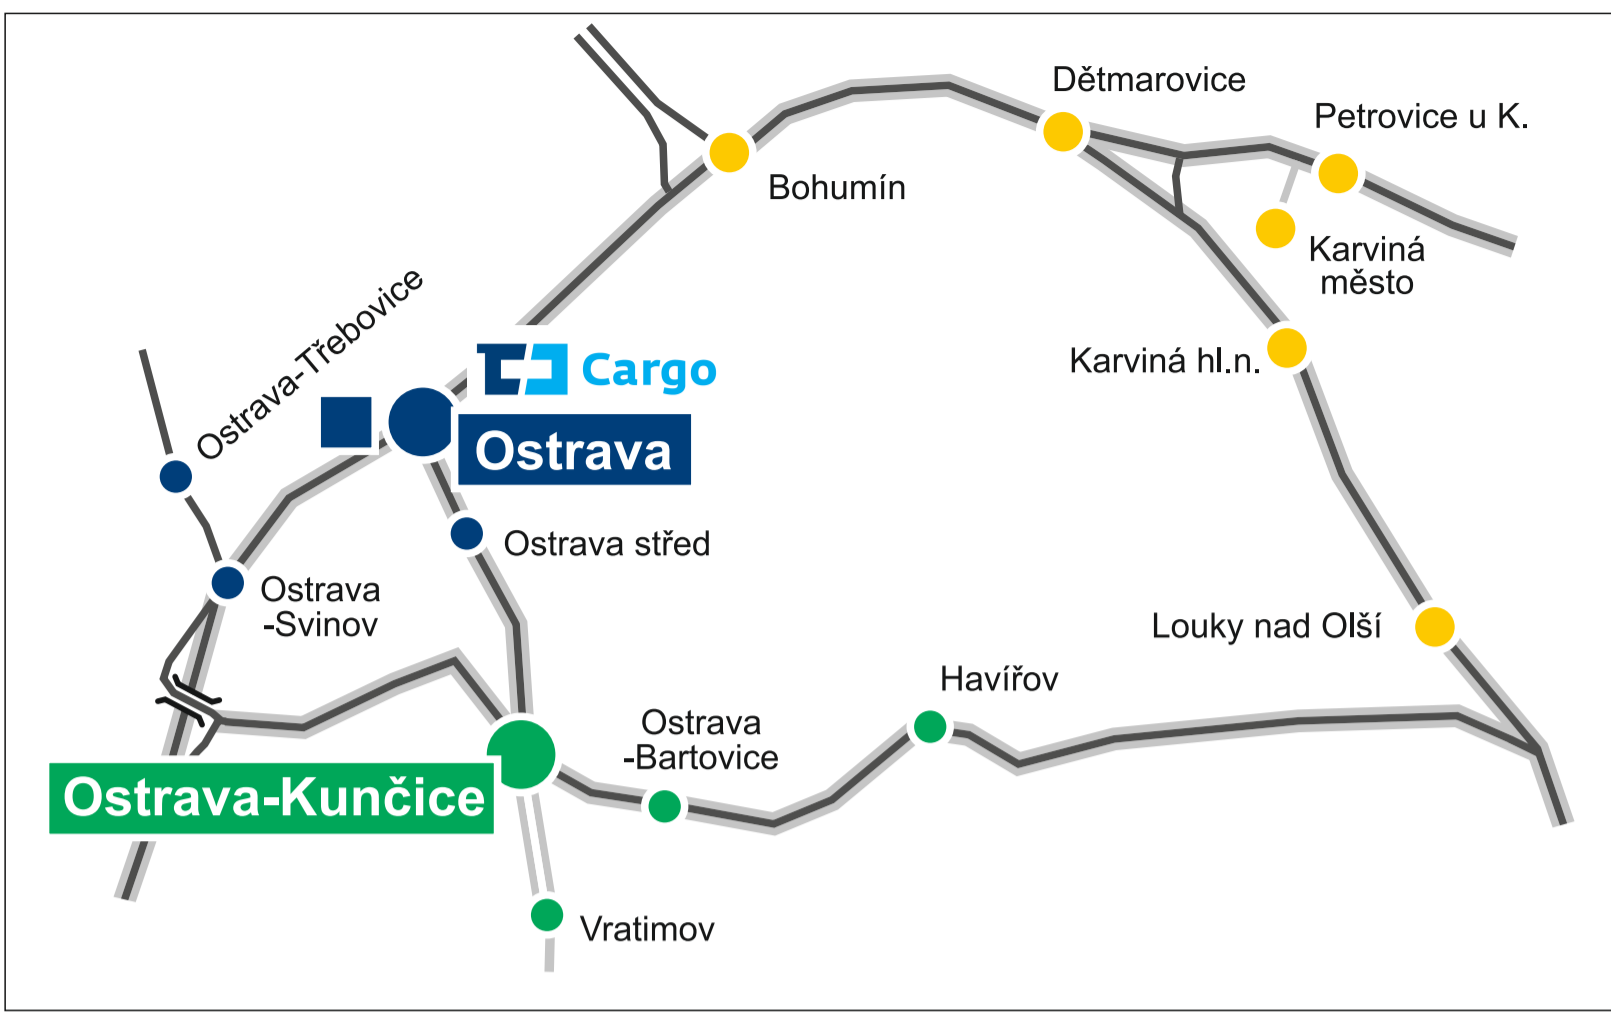

Mapa obvodu OPŘ východ

uzel Brno

uzel Ostrava

Sídla, stanice

- sídlo OPŘ
- hranice OPŘ
- sídlo a název provozního pracoviště
- Přerov
- stanice - výplň dle příslušnosti k PP
- Grygov
- stanice se zvláštními podmínkami - výplň dle příslušnosti k PP
- SOKV Ostrava

Dopravní koleje

- dvou a vícekolejný úsek elektrifikované tratě
- dvou a vícekolejný úsek neelektrifikované tratě
- jednokolejný úsek elektrifikované tratě
- jednokolejný úsek neelektrifikované tratě
- tratě provozované dle D3
- tratě provozované dle D4
- vlečky
- dráha jiného provozovatele